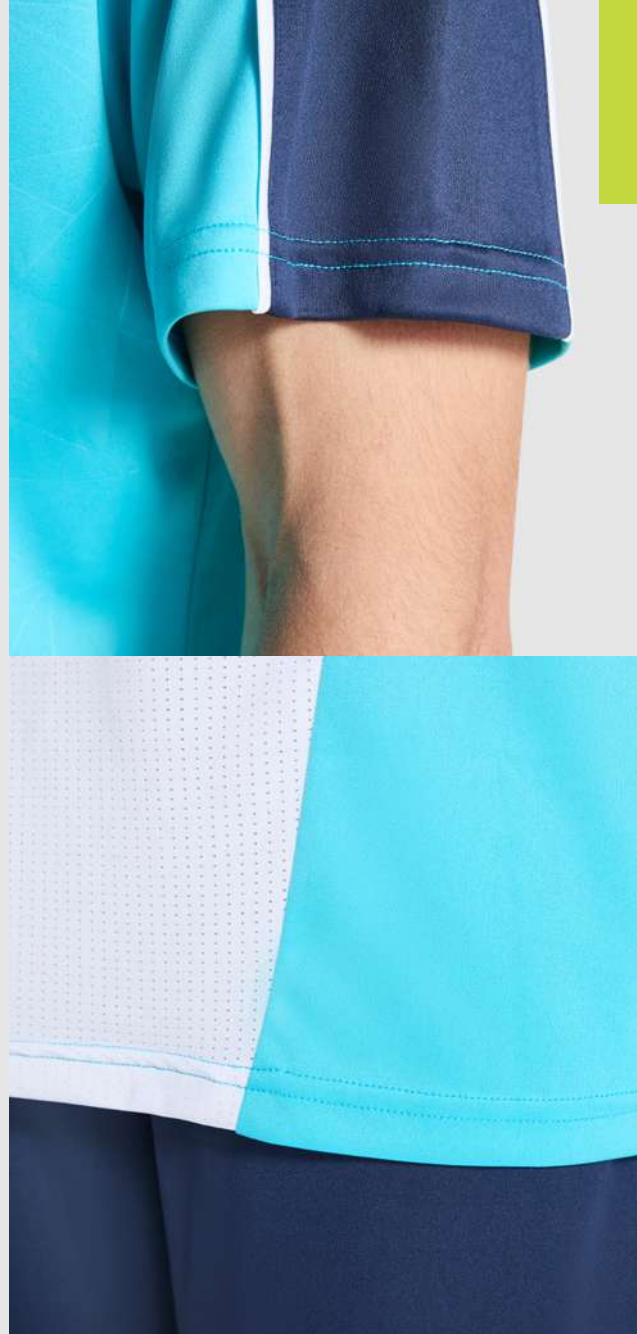

0325 Titan

Conjunto desportivo com t-shirt de manga curta e calções. Impressão no painel frontal. Debrum nas costuras da manga raglan. Detalhe em tecido de malha na parte central das costas, deixado livre para reprocessamento. Calças no tecido principal com faixas laterais em tecido respirável. Costuras com debrum contrastante.